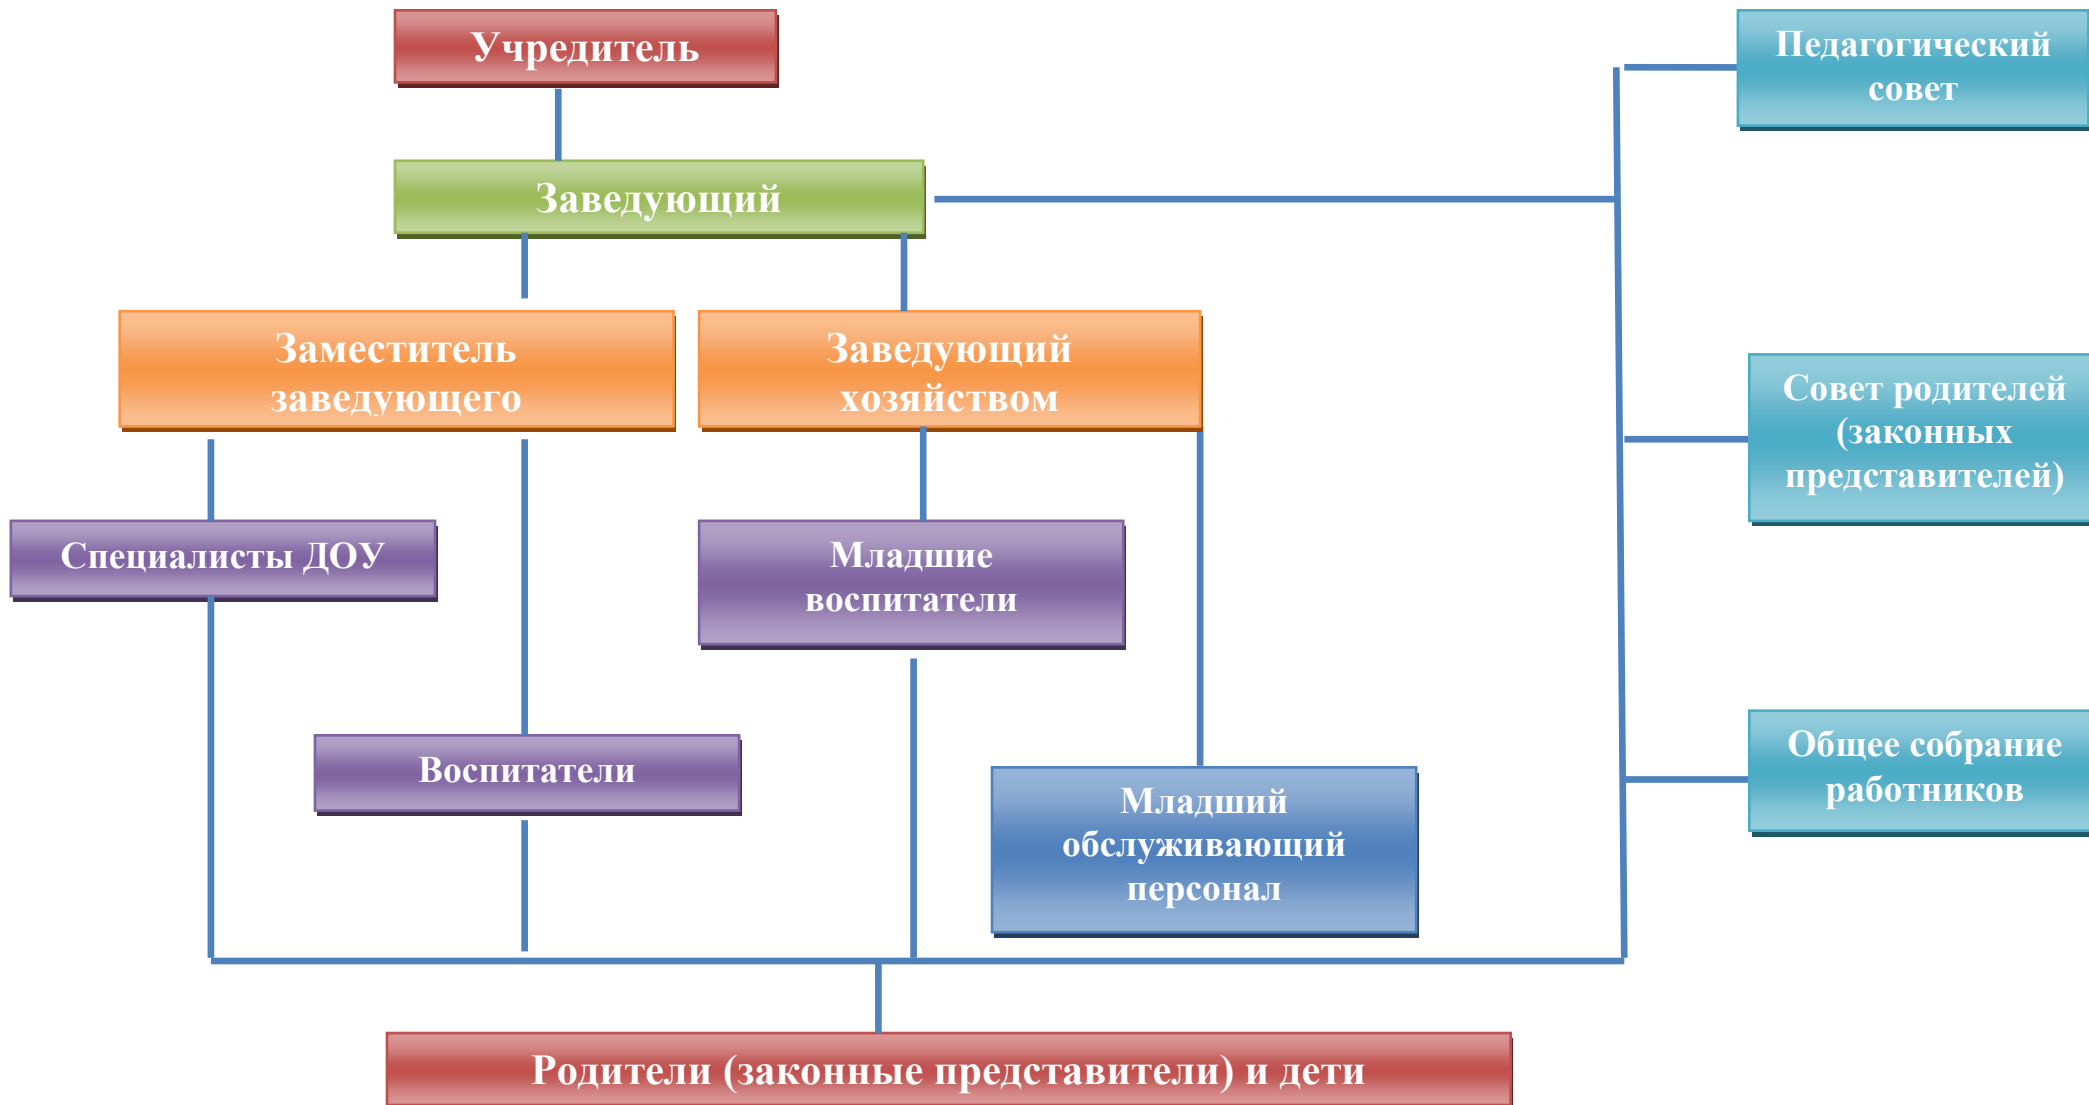

Структура управленческой деятельности МБДОУ – детский сад №1

**ДОКУМЕНТ ПОДПИСАН
ЭЛЕКТРОННОЙ ПОДПИСЬЮ**

СВЕДЕНИЯ О СЕРТИФИКАТЕ ЭП

Сертификат 603332450510203670830559428146817986133868575899

Владелец Яковенко Светлана Михайловна